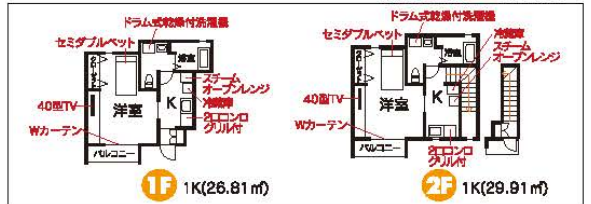

他にも物件多数取り揃えております!!

奥州市の不動産 AVANTI

TEL 0197-34-1251

〒023-0825 岩手県奥州市水沢台町1-52
【平日】9:00~18:00(受付17:30)
【土・日】9:00~17:00(受付16:00)
【定休日】3月は水曜日のみ

他にも物件あります
ホームページをご覧ください
AVANTI HP▶

COOP
PON

家具家電つき単身用アパート特集!

ロト 江刺西大通り

家賃 103(106) 209
4,8万円 5,0万円

共益費: 3,000円 駐車場1台
敷金・礼金:無し 3,000円(税込)

レーヴ八日町B棟 江刺八日町

家賃 101 201
4,5万円 4,7万円

共益費: 3,000円 駐車場1台
敷金・礼金:無し 3,000円(税込)

R(アール) 江刺豊田町

家賃 102(103)106(107) 201
4,8万円 5,1万円

共益費: 3,000円 駐車場1台
敷金・礼金:無し 3,000円(税込)

- 給湯(LPガス)
- 洗面化粧台
- 照明器具
- 物置
- WiFiインターネット無料
- 駐車庫敷地内契約必須
- 保証会社の契約必須

オークス江刺 江刺聖宇字橋本

キャンペーン

家賃 102(105) 202(203)209
206(207) 201(208)
4,8万円 5,0万円 5,1万円

共益費: 3,000円 駐車場1台
敷金・礼金:無し 3,000円(税込)

フリーレント1ヶ月 仲介料なし

【即取り】ロト・R(アール)共通

※掲載物件有効期限: **3.31**まで 掲載物件は全て仲介です。 仲介手数料は100%自主負担となります。 岩手県知事(4)第 2309 号 岩手県土地建物取引業協会 東北地区不動産公正取引協議会加盟業者

お客様のカーライフをリサイクルを通じて応援します!

不要車 事故車 廃自動車
車検切れ 多走行車 不動車

買取
いたします!

軽自動車・乗用車・バン・トラック
お車のお持ち込み・引き取りどちらも大歓迎!

自動車買取専門店にお任せを! 廃車手続き代行無料サービス

カーリサイクルリプロ 【お申込み・お問合せ】0197-56-5938
【営業時間】月~金/8:30~17:30 土/8:30~17:15
【定休日】日曜・祝祭日

奥州市前沢新城 49-11

リプロHP▶

モデルハウスお譲りします
木の温もりで絶やかな暮らし

2024年 4月~ 入居可

3,500万円 (税込)

常盤 小学校区

所在地 奥州市水沢真神字北堂畑25-5
交通 水沢駅 徒歩17分
地積面積 103.71㎡(31.37坪)
建ぺい率 60%
土地権利 所有権
小売地区 奥州市立東水沢(1400㎡)
用途制限 なし
電気 市
駐車場 あり
下水道 公共
都市計画 準都市区域
設備・条件 冷暖房システム、全館空調設備、防犯カメラ、遮音防振壁、浴室乾燥機、付帯設備(ガスシャワー・トイレ・キッチン・電子レンジ・エアコン・収納棚・フローリング)

・土地面積 公積203.71㎡(61.62坪)
・築年数 2023年(令和5年)3月
・標準層 200%
・構造および階数 木造 地上2階建
・中学校区 奥州市立東水沢(2100㎡)
・項目 地価
・引渡時期 予定 以降
・上水道 公共
・ガス プロパンガス
・用途地域 準工業
・建築確認番号 0408070000071号

薪ストーブ・TVボード・エアコン3台・ダイニングテーブルセット・ロールスクリーン・オリジナルペット2台・照明器具・キッチン収納・薪ストーブ、以上付属品が付いてくるので大変お得です。 (お問合せ)TEL0197-22-2255 担当:住宅事業部 佐藤

奥州市で1番餅まきをしている建設会社

http://www.ecnanbu.jp EC南部住宅事業部 検索

夢ハウスパートナー
EC南部コーポレーション株式会社
奥州市水沢佐倉河字豊徳71 TEL 0197-22-2255 FAX 0197-24-2555