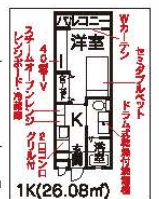

## 家具家電つき単身用アパート特集!

ロト 江刺西大通り

家賃 103(106) 209  
**4,8万円 5,0万円**

共益費: 3,000円 駐車場1台  
 敷金・礼金:無し 3,000円(税込)

レーヴ八日町B棟 江刺八日町

家賃 101 201  
**4,5万円 4,7万円**

共益費: 3,000円 駐車場1台  
 敷金・礼金:無し 3,000円(税込)

R(アール) 江刺豊田町