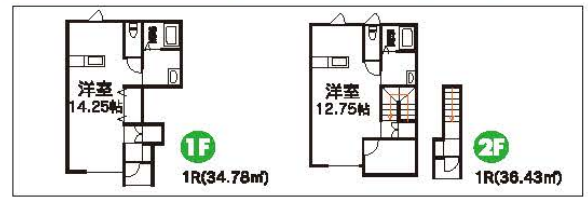

ハイツ花園C棟/水沢花園町二丁目 **Wi-Fi付き**  
**新築** カウンターキッチン

共益費：2,000円  
敷金：1ヶ月  
駐車場敷地内1台無料  
保証会社の契約必須

即入居可

201	202	203	205
5.8万円	5.8万円	5.8万円	5.8万円
101	102	103	105
5.5万円	5.5万円	5.5万円	5.5万円

※掲載物件有効期限: 11.30まで 掲載物件は全て仲介です。 当手厚知事(4) 2308号 岩手県地産物取引業協会 東北地区不動産公正取引協議会加盟機関  
仲介手数料は100%借主負担となります。