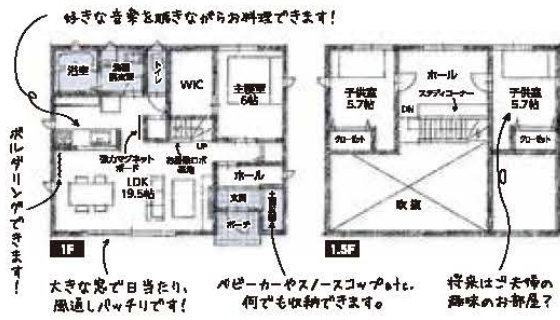

ガス×電気ハイブリッド仕様の家