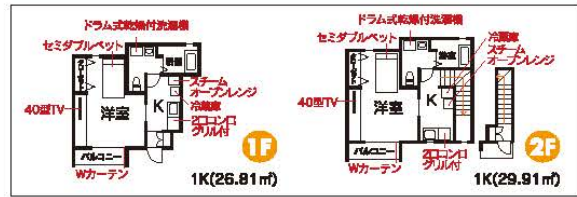

ハイツ花園C棟/水沢花園町二丁目 **Wi-Fi付き**  
**新築** カウンターキッチン

共益費：2,000円  
敷金：1ヶ月  
駐車場敷地内1台無料  
保証会社の契約必須

即入居可

201	202	203	205
5.8万円	5.8万円	5.8万円	5.8万円
101	102	103	105
5.5万円	5.5万円	5.5万円	5.5万円

※掲載物件有効期限: 11.30まで 掲載物件は全て仲介です。 当手厚知事(4) 2308号 岩手県地産物取引業協会 東北地区不動産公正取引協議会加盟機関  
仲介手数料は100%借主負担となります。