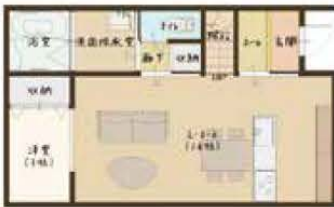

キャンペーン期間中に建売の専用住宅をご契約の方に限り
家具・家電等総額100万円相当をプレゼント!
詳しくはスタッフにお問い合わせ下さい。イラストはイメージです。

金ヶ崎 C 棟

カーテン・照明 + エアコン2台 + コンクリート舗装2台分 + 太陽光パネル

29.45 坪・4LDK・駐車場 2 台可

新春ご来場特典
増額キャンペーン

金ヶ崎 D 棟

カーテン・照明 + エアコン3台 + コンクリート舗装2台分 + 太陽光パネル