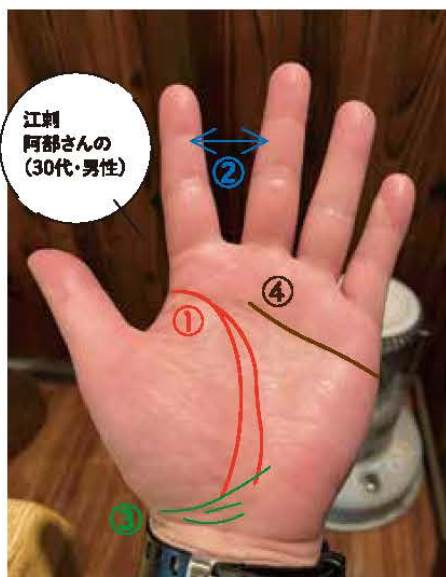

あなたのおうちのペットをOh!Shunに載せませんか？写真の送り先はこちらまで▶staff@oh-shun.com
件名を『ポチタマ』にして送ってね！ペットのお名前・性別・年齢と、飼い主さんの苗字・居住地域も教えて下さい。

うめちゃん手相鑑定

Vol.12

手相鑑定を勉強中のうめちゃんが貴方の
手相の気になる箇所をピックアップ！

～ 手の平全体を見た印象 ～

手相ではシワが多い人ほど考えが深く細やかな神経の持ち主だといわれています。そのため、細やかな心配りや気遣いができ、他人の心の動きにも敏感で、優しい性格の持ち主です。また、些細なことも気になってしまうので、ストレスを溜めこまないよう注意！

① 二重生命線

通常、生命線は1本ですが、まれに生命線に平行して内側(親指側)に線がある人がいます。それが「二重生命線」。二重生命線を持っている人は、とても健康体、病氣やケガの心配が無い手相です。何本も重なっている場合はその意味合いが強まります！

② 人差し指と中指の間が大きく開く

物事を全体的に見れるタイプ、頭が良く着実に課題をこなしていき、学業・仕事で結果を出します。また、集団の和を築けるリーダーシップもあります。頼み事を断れない一面も…、嫌な事にはハッキリNOを！

③ 手首の中央部分から線が伸びる

手首の中央部分【地丘】は先祖や親との繋がりを示すスポット、ここに補助線がある人は、祖先の恵みや親族に助けられる人です。

④ 短い感情線

中指の幅の真ん中あたりを垂直に降ろした位置で終わる短い感情線を持つ人は、さっぱりした性格で、感情の起伏も少なく自分の感情をコントロールできます。普通に感情を出しているつもりでも、クールに思われやすい人です。

江刺
阿部さんの
(30代・男性)