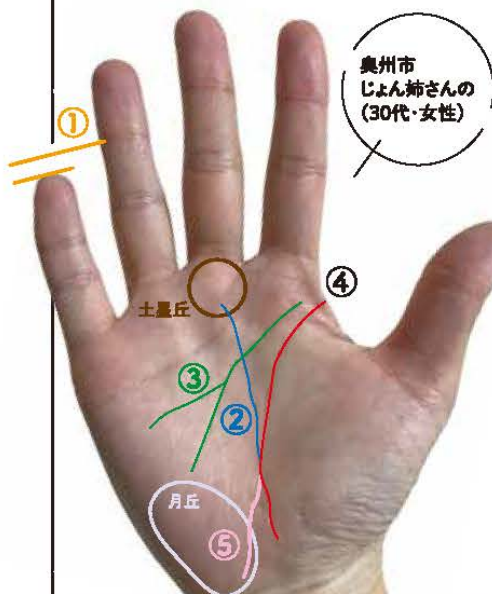

✉ staff@oh-shun.com (受付時間)月~金 10:30~17:00

うめちゃん手相鑑定

Vol.11

手相鑑定を勉強中のうめちゃんが貴方の手相の気になる箇所をピックアップ!

① 小指が短い

小指が薬指の第一関節より低い場合、繊細で優しさがあり、自分の気持ちを上手に伝えることが苦手で、人に頼まれると断れない面もあります。勤が鋭く靈感を持っていることも…?!

② 開運線

生命線から土星丘に立ち昇る線を「開運線」と言い、結婚・独立・昇進など、人生上で起こる新しい出来事の時期などがわかります。じょん姉さんの場合、中年期に運が開けるようです。