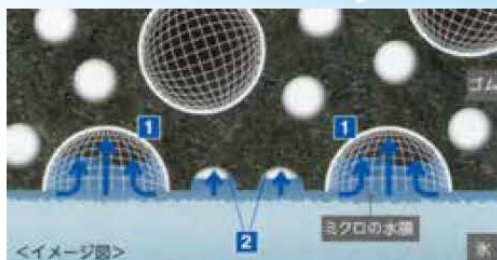

1 新マイクロ吸水バルーン 2 吸水ホワイトゲル