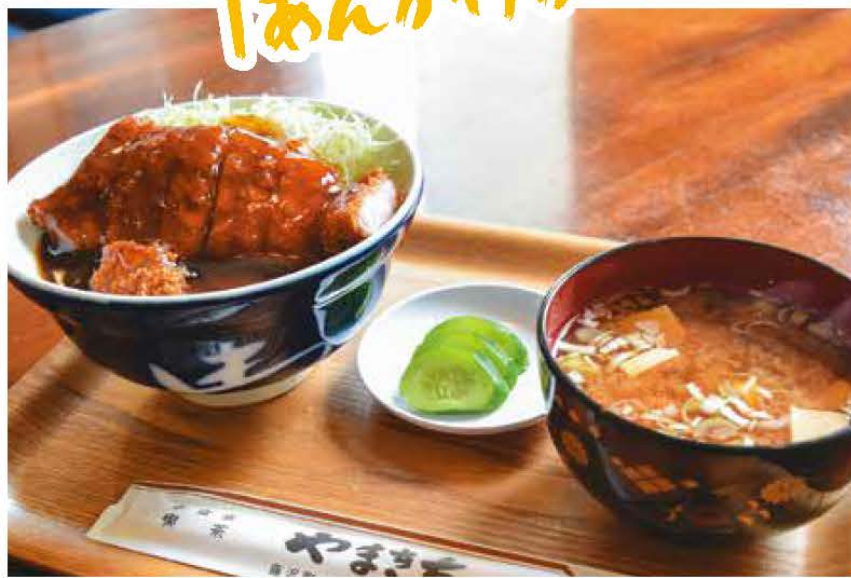

やまきち

希少なソウルフード  
「あんかけかつ丼」を食す

りキャベツが敷かれ、甘みを引き立てるためラードで揚げられた豚ロース。その上に、濃い見た目は違い、ほどよい甘さのソースがたっぷり!!舌にからまり不思議な美味しさを醸し出して癖になる味。

「あんかけかつ丼」は昔から地域のソウルフードとして多くの食堂で提供されていたが、今は2店舗のみ。創業54年目の老舗の味として三代目がその味を守り継いでいる。ふっくらと炊きあがったご飯の上に千切